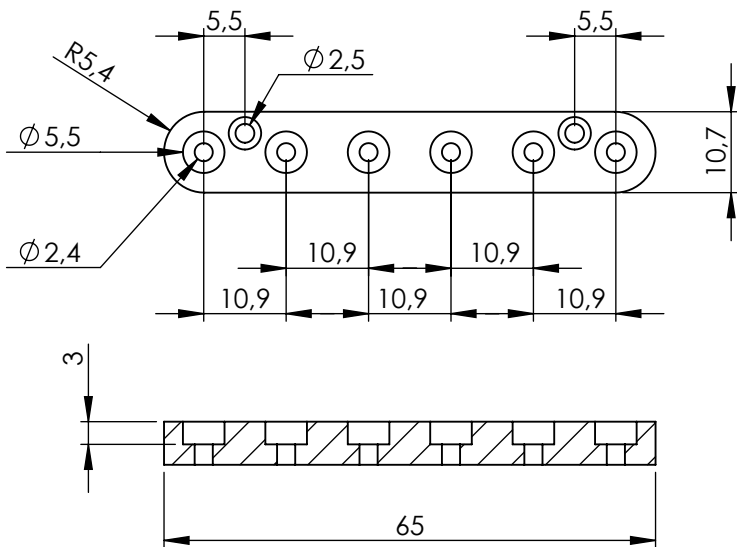

Saitenaufnahmeschine
string anchor plate

Befestigungsschraube M5x50
mounting screw M5x50

Schraubenbuchse
screw bush